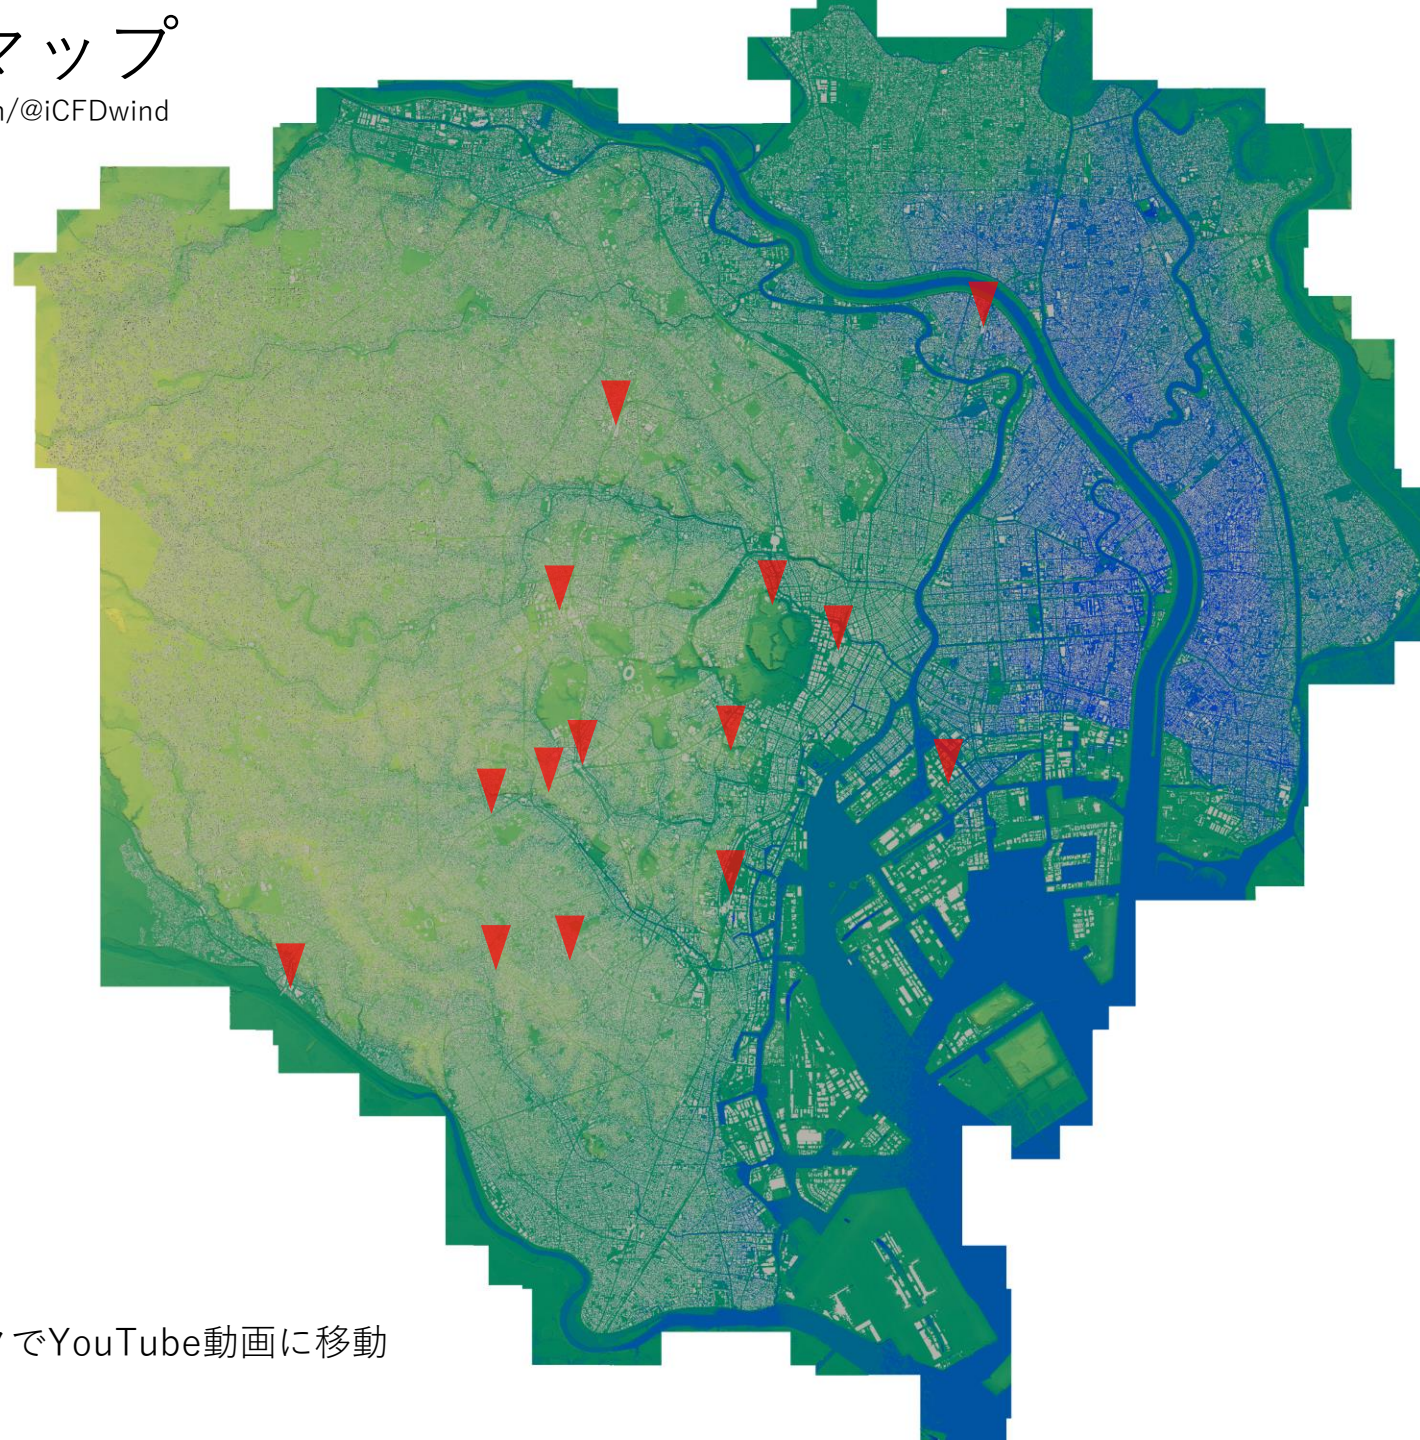

都市風速マップ

<https://www.youtube.com/@iCFDwind>

Last update: 2023/3/24

▼ をクリックでYouTube動画に移動